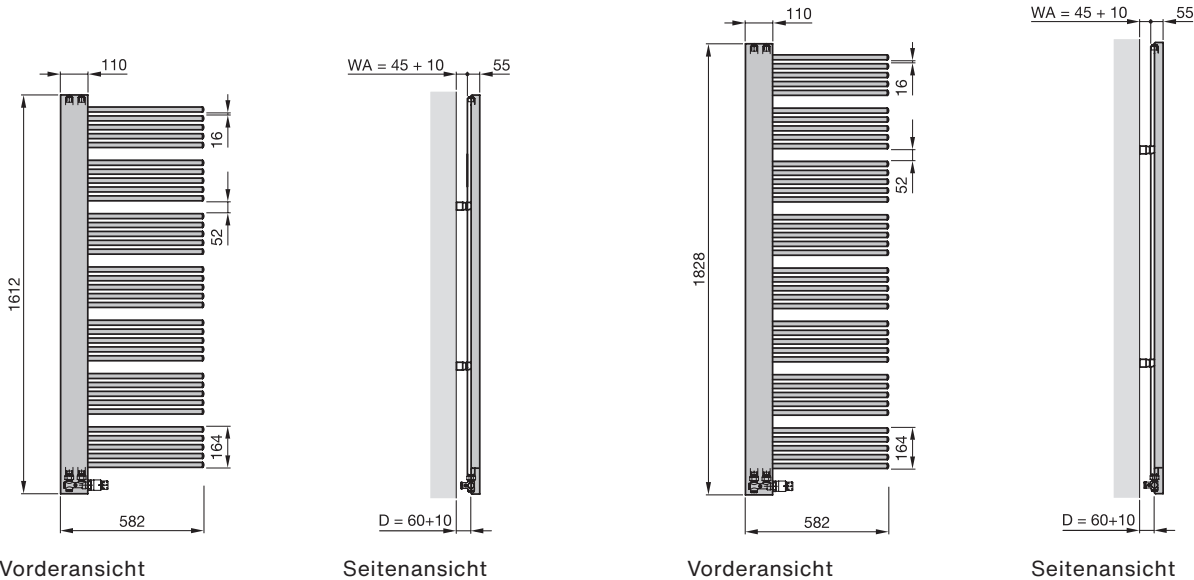

Zehnder Yucca Cover

Zehnder Yucca Cover, der Klassiker in ästhetischem Design und mit besonderem Komfort. Die Rohrpakete bestehend aus fünf Horizontalrohren sorgen für das perfekte Wärmeerlebnis und vereinfachen das Aufhängen von Handtüchern. Lieferbar in nahezu allen Farben und Oberflächen der Zehnder Farbkarte. Mit formschöner Blende auch in Edelstahl.

- Seitlich offene Rohranordnung ermöglicht bequemes Aufhängen und seitliches Einschleiben von Handtüchern
- Zeitloses Design setzt ästhetische Akzente
- Elegant gelöste Wandbefestigung durch verdeckte Konsole
- Lammfell-Reinigungsbürste von Zehnder erlaubt einfache Reinigung
- Diskrete Verdeckung der senkrechten Rohre und der Anschlussarmatur mit Blende

Modellübersicht

Vorderansicht

Seitenansicht

Vorderansicht

Seitenansicht

Ausführung lackiert

Ein- oder zweifarbig, oder Blende Edelstahl gebürstet

Modell	H mm	L mm	N mm	Wärmeleistung				Leistung Heizstab Watt
				75/65/20 °C	70/55/24 °C	55/45/24 °C	55/45/20 °C	
				Watt	Watt	Watt	Watt	

Ausführung links

YPL-150-60	1612	582	50	683	489	296	355	600
YPL-180-60	1828	582	50	772	550	330	397	600

Ausführung rechts

YPR-150-60	1612	582	50	683	489	296	355	600
YPR-180-60	1828	582	50	772	550	330	397	600

H = Bauhöhe, L = Baulänge

75/65/20 = Norm-Wärmeleistung nach EN 442

Ausführung lackiert

RAL 9016 oder Farbkategorie 1, Blende verchromt

Modell	H mm	L mm	N mm	Wärmeleistung				Leistung Heizstab Watt
				75/65/20 °C	70/55/24 °C	55/45/24 °C	55/45/20 °C	
				Watt	Watt	Watt	Watt	

Ausführung links

YPL-150-60	1612	582	50	683	489	296	355	600
YPL-180-60	1828	582	50	772	550	330	397	600

Ausführung rechts

YPR-150-60	1612	582	50	683	489	296	355	600
YPR-180-60	1828	582	50	772	550	330	397	600

H = Bauhöhe, L = Baulänge